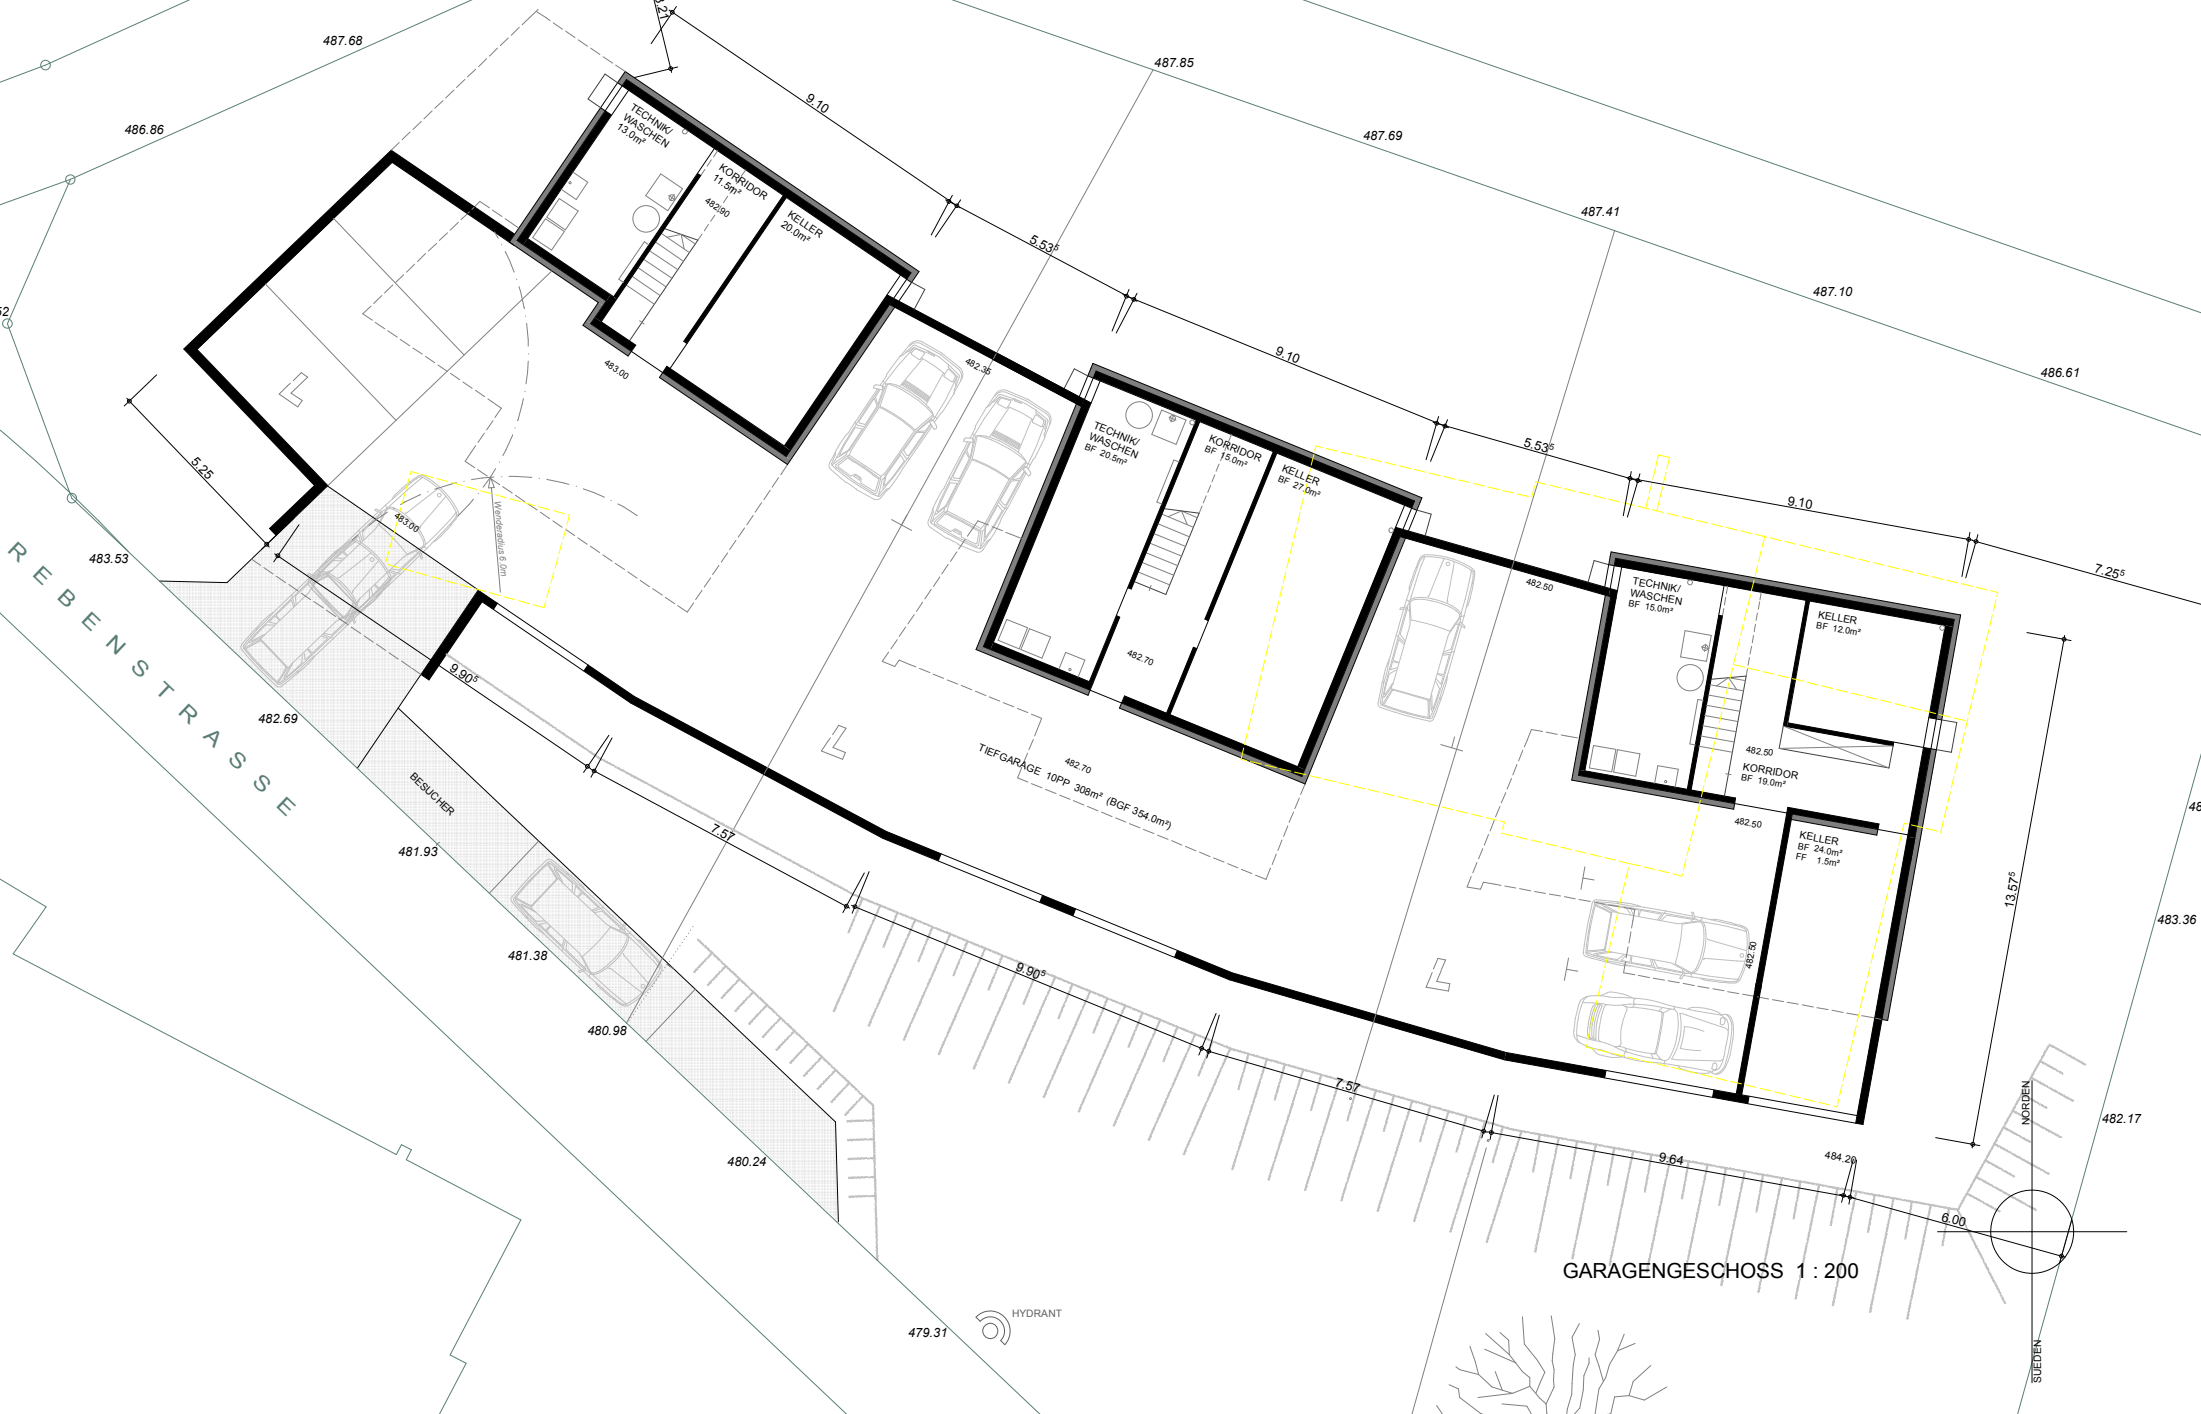

REBENSTRASSE

BESUCHER

TIEFGARAGE 10 PPK 308m<sup>2</sup> (BGF 364,0m<sup>2</sup>)

GARAGENGESCHOSS 1 : 200

1. WOHNGESCHOSS 1 : 200

FELDWEG

REBENSTRASSE

2.. WOHNGESCHOSS 1 : 200

NORDEN  
SÜDEN

HYDRANT

NEUESTERTEILAN 485.70

BESUCHER

488.40  
 488.09  
 487.85  
 487.69  
 487.41  
 487.10  
 486.61  
 486.86  
 486.53  
 482.69  
 481.93  
 481.21  
 480.24  
 479.31

12.20

4.40

12.17

5.00

12.17

5.00

12.17

5.00

12.17

5.00

12.17